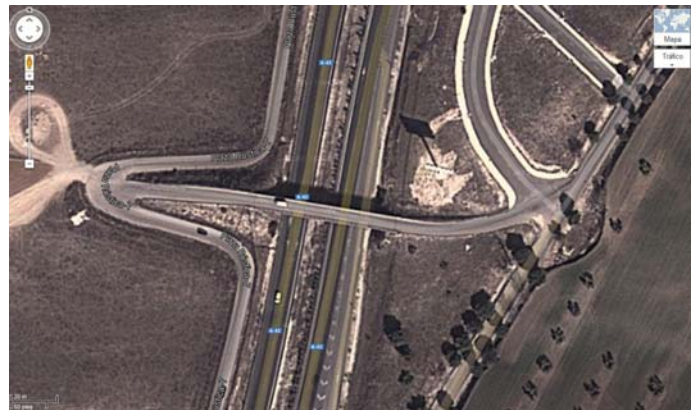

ACCESO GALERIA CLUB VIENTO DEL NORTE DESDE TOLEDO

- Tomar Autovía A-42 dirección Madrid hasta la salida KM 61.

- Una vez tomada la salida a 300 metros, realizar cambio de sentido por medio del puente existente.

- Al final del puente girar a la derecha por la vía de servicio dirección Toledo.

•